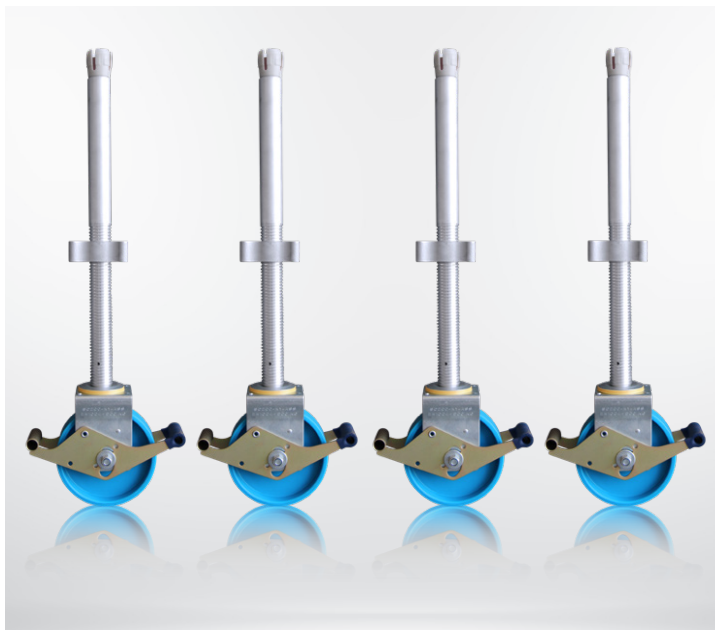

## WIEL+ALU SPINDEL DR NYLON 800KG

4x wielen

~~€ 380,-~~

**€ 320,-**

ASCQ12416