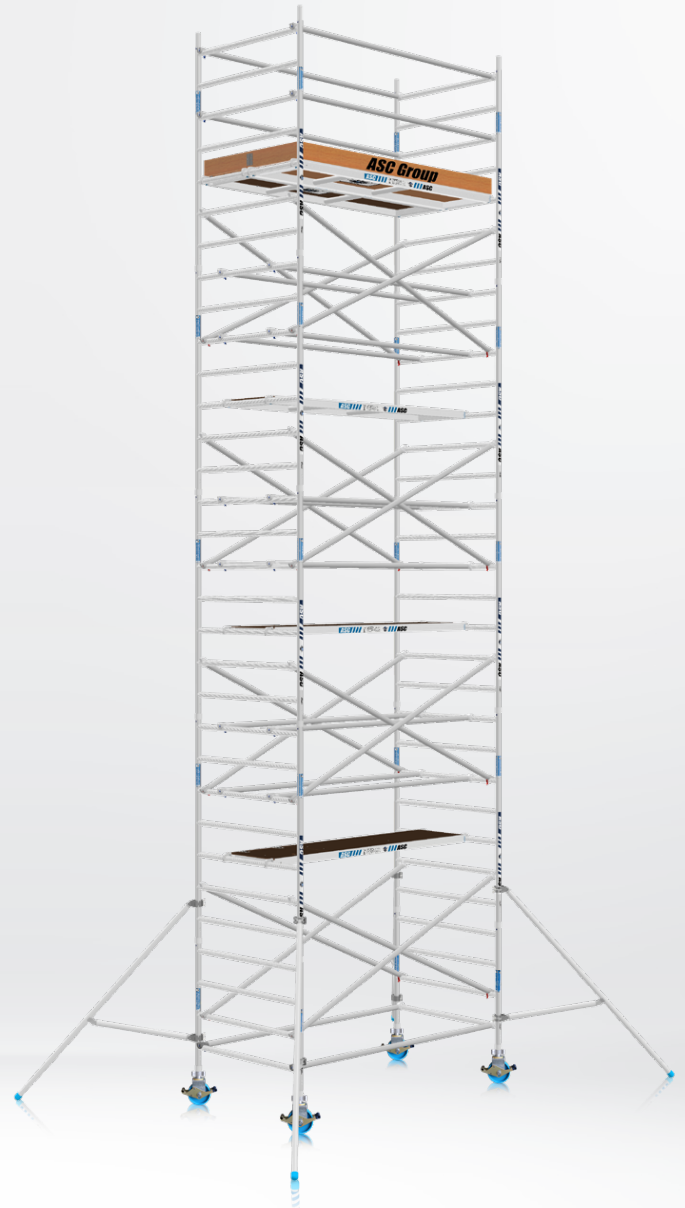

ASC ROLSTEIGERS

AGS PRO ROLSTEIGER

CLASSIC ROLSTEIGER

+ GRATIS

ASC RETRO TAS BIJ AANKOOP VAN EEN CLASSIC EN/OF AGS PRO ROLSTEIGER UIT DEZE ACTIE. DEZE ROLSTEIGERS ZIJN UITGEVOERD MET ALU SPINDEL DR NYLON 800KG WIELEN

**AGS PRO | 135 CM BREED | DUBBELZIJDIG
250 CM PLATFORM | WERKHOOGTE 6M, 8M, 10M**

**SCHOREN | 135 CM BREED | DUBBELZIJDIG
250 CM PLATFORM | WERKHOOGTE 6M, 8M, 10M**

Art. nr.	Omschrijving	Advies prijs	Actie prijs
ASCQ12405	AGS Pro 135 x 250 x 6,2m wh	~~€ 3.499,-~~	€ 3.099,-
ASCQ12406	AGS Pro 135 x 250 x 8,2m wh	~~€ 4.599,-~~	€ 3.999,-
ASCQ12407	AGS Pro 135 x 250 x 10,2m wh	~~€ 5.599,-~~	€ 4.799,-

Art. nr.	Omschrijving	Advies prijs	Actie prijs
ASCQ12408	Classic 135 x 250 x 6,2m wh	~~€ 3.099,-~~	€ 2.699,-
ASCQ12409	Classic 135 x 250 x 8,2m wh	~~€ 3.999,-~~	€ 3.499,-
ASCQ12410	Classic 135 x 250 x 10,2m wh	~~€ 4.899,-~~	€ 4.299,-