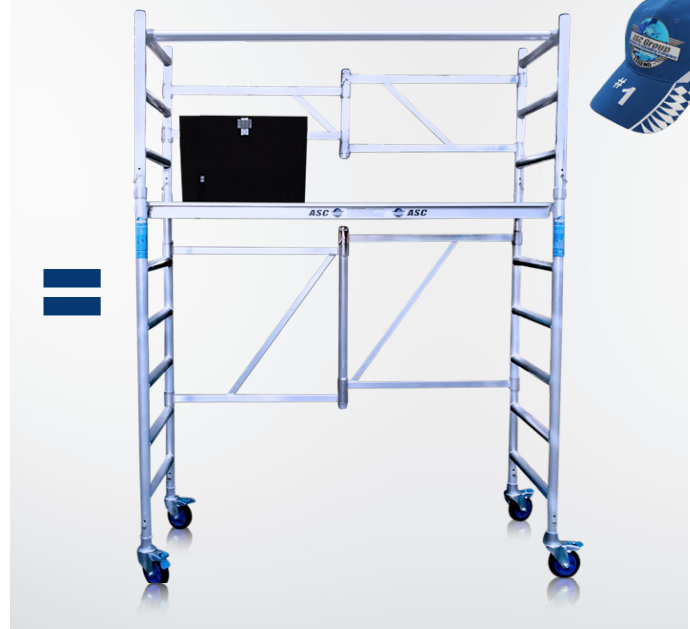

TRIO DEAL

+ GRATIS
ASC RACECAP

Art. nr.	Omschrijving	Advies prijs	Actie prijs
ASCQ12401	Trio Deal 3,85 meter WH	~~€ 669,-~~	€ 559,-