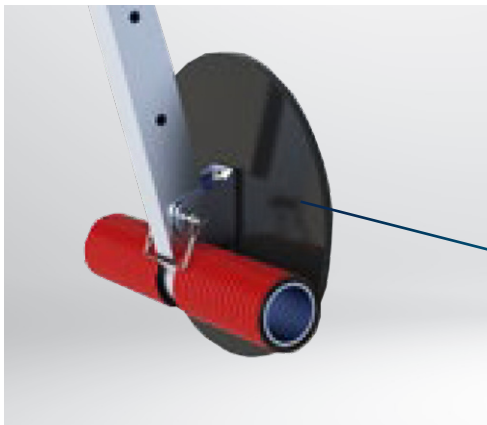

SGS RONDE WANDPLAAT

**VOOR BETERE
VLAKVERDELING BIJ
KWETSBARE MUREN**

Art. nr.	Omschrijving	Advies prijs	Actie prijs
ASCQ12438	SGS Ronde Wandplaat	~~€ 40,-~~	€ 29,50