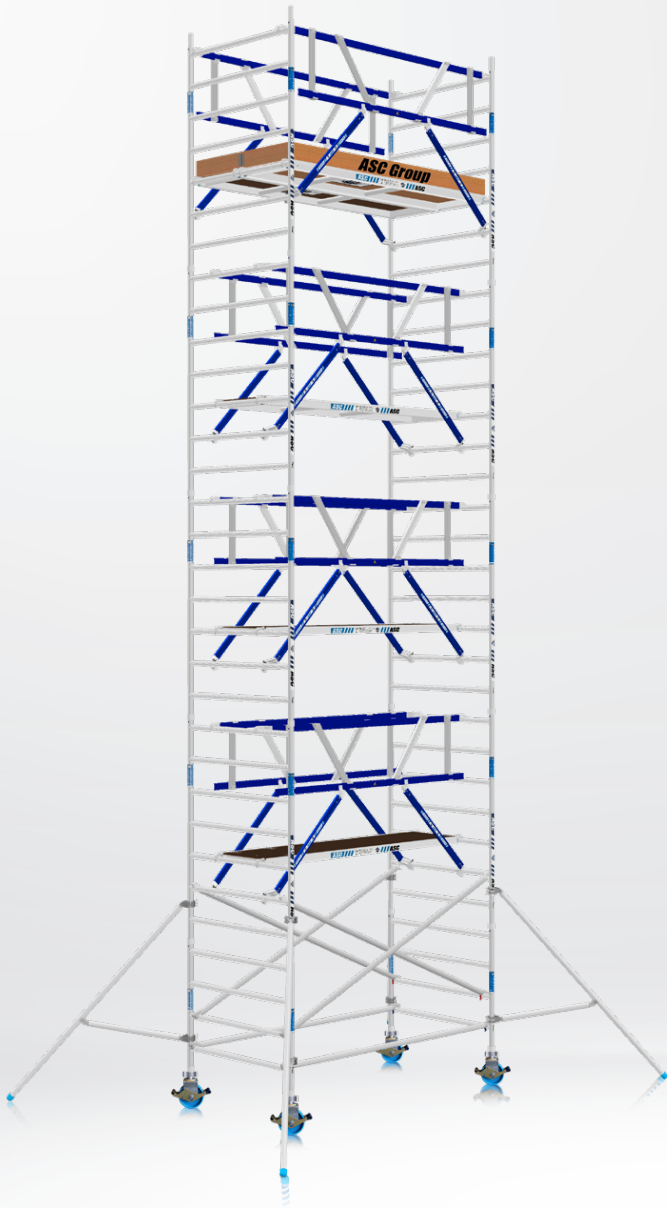

ASC ROLSTEIGERS

AGS PRO ROLSTEIGER

CLASSIC ROLSTEIGER

+ GRATIS

ASC RETRO TAS BIJ AANKOOP VAN EEN CLASSIC EN/OF AGS PRO ROLSTEIGER UIT DEZE ACTIE. DEZE ROLSTEIGERS ZIJN UITGEVOERD MET ALU SPINDEL DR NYLON 800KG WIELEN

**AGS PRO | 135 CM BREED | DUBBELZIJDIG
250 CM PLATFORM | WERKHOOGTE 6M, 8M, 10M**

**SCHOREN | 135 CM BREED | DUBBELZIJDIG
250 CM PLATFORM | WERKHOOGTE 6M, 8M, 10M**

Art. nr.	Omschrijving	Advies prijs	Actie prijs
ASCQ12405	AGS Pro 135 x 250 x 6,2m wh	~~€ 3.499,-~~	€ 3.099,-
ASCQ12406	AGS Pro 135 x 250 x 8,2m wh	~~€ 4.599,-~~	€ 3.999,-
ASCQ12407	AGS Pro 135 x 250 x 10,2m wh	~~€ 5.599,-~~	€ 4.799,-

Art. nr.	Omschrijving	Advies prijs	Actie prijs
ASCQ12408	Classic 135 x 250 x 6,2m wh	~~€ 3.099,-~~	€ 2.699,-
ASCQ12409	Classic 135 x 250 x 8,2m wh	~~€ 3.999,-~~	€ 3.499,-
ASCQ12410	Classic 135 x 250 x 10,2m wh	~~€ 4.899,-~~	€ 4.299,-