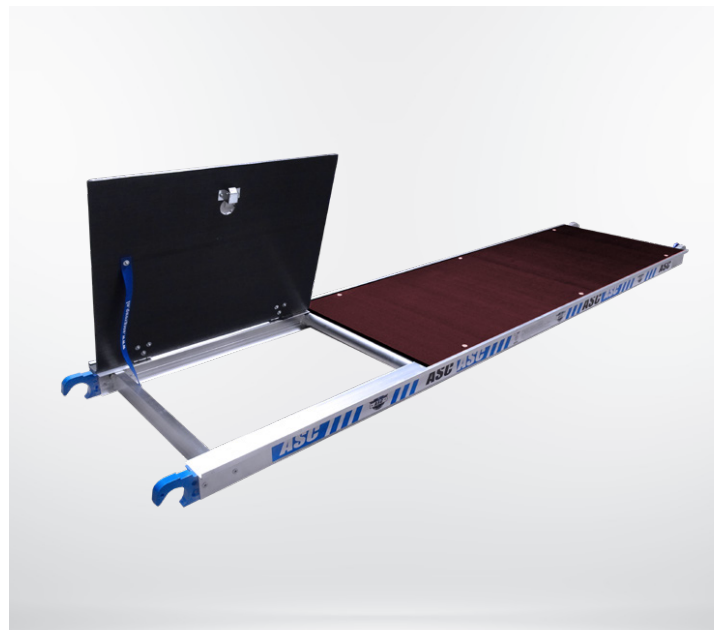

## PLATFORMEN MET LUIK - HOUT

190

~~€ 199,-~~

**€ 179,-**

ASCQ12417

250

~~€ 239,-~~

**€ 219,-**