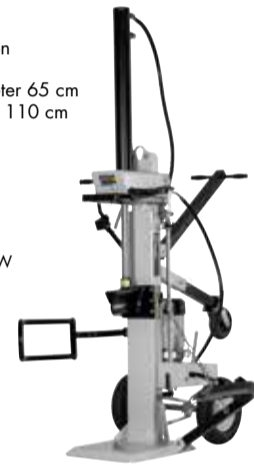

HE16N

- splijtkracht 16 ton
- 400V, 4500W
- max. kloofdiameter 65 cm
- max. klooflengte 110 cm
- gewicht 286 kg

€ 2.199,00

€ 2.660,79 incl. BTW