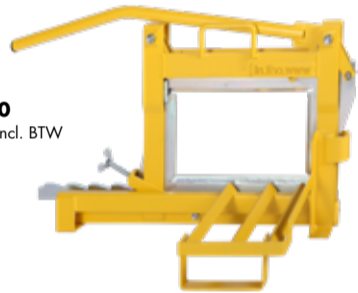

€ 289,00

€ 349,69 incl. BTW

KN200BC

- Gasbeton-Ytong knipper**
- max. knipbreedte 38 cm
 - max. knipdikte 20 cm
 - gewicht 21 kg

€ 269,00

€ 325,49 incl. BTW

MTPSL

- Tegelhiller/legger (tegels van 30 tot 100 cm)**
- max. hefvermogen 120 kg

€ 269,00

€ 325,49 incl. BTW

NIEUW

MTPSL-SMALL

- Tegelhiller/legger (tegels van 30 tot 60 cm)**
- max. hefvermogen 60 kg

€ 209,00

€ 252,82 incl. BTW

Wilt u meer weten over onze knippers scan dan hier de QR code