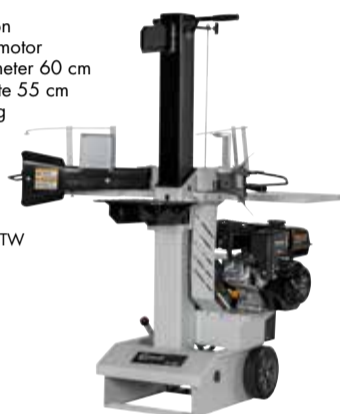

Wilt u meer weten over onze houtklovers scan dan hier de QR code

HB8N

- splijtkracht 8 ton
- 6,5pk benzinemotor
- max. kloofdiameter 60 cm
- max. klooflengte 55 cm
- gewicht 121 kg

€ 1.229,00

€ 1.487,09 incl. BTW

HOS12TPRO

- splijtkracht 12 ton
- 400V, 3300W
- max. kloofdiameter 65 cm
- max. klooflengte 104 cm
- gewicht 172 kg

€ 1.349,00

€ 1.632,29 incl. BTW