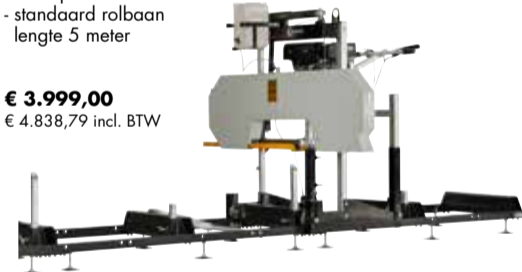

BSW66
- 400V, 5500W
- max. stamdiameter 66 cm
- max. plankbreedte 58 cm
- standaard rolbaan lengte 5 meter
€ 3.999,00
€ 4.838,79 incl. BTW