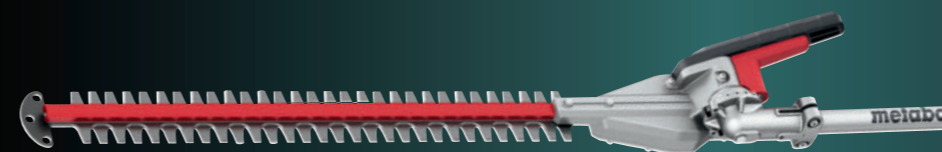

Voor het snoeien van hoge heggen en struiken

- Hoog snoeivermogen en nauwkeurig snoeiresultaat door de diamant- en lasergesneden mestanden aan beide kanten (Dual-snoeisysteem)
- Mesbalk 215° zwenkbaar in 13 stappen zonder hulp van gereedschap