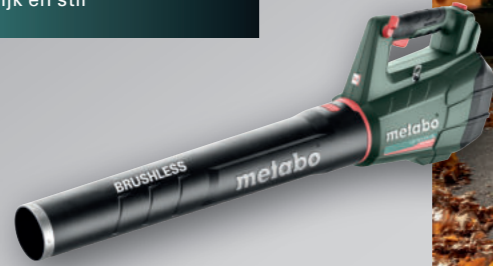

Krachtig en stil.

BRUSHLESS

- Groot vermogen en een lange looptijd
- Exacte regeling van de blaaskracht door de traploos instelbare lichtsnelheid
- Bijzonder milieuvriendelijk en stil

18 Volt accu-bladblazer
LB 18 LTX BL body
150 km/h/89 dB
Art.nr. 601607850**
169,00
incl. BTW: 204,50

18V

Multifunctioneel
en compact.

18V